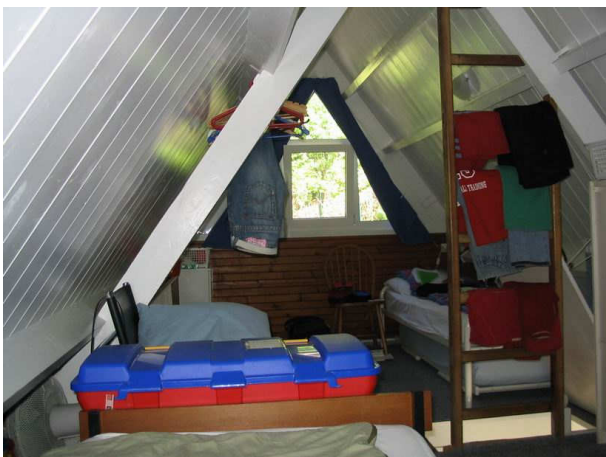

E44 en E43 naast elkaar

Inrichting van de bungalow.

Woonkamer met zithoek en stereo-installatie, eethoek (met kinderstoel) en open keuken met 4 gaspitten, oventje, koelkast en wasmachine. Eén slaapkamer met een tweepersoonsbed. Op de 1e etage twee eenpersoonsbedden aan de voorzijde en een eenpersoonsbed met onderschuif en kinderbed aan de achterzijde. Doucheruimte met wastafel, toilet en douche. Terras met tuinmeubilair. Dekens en kussens zijn aanwezig. Lakens, onderlakens en slopen dient u zelf mee te nemen of kunt u huren voor € 12,50 per persoon.

Slaapkamer

Zolder