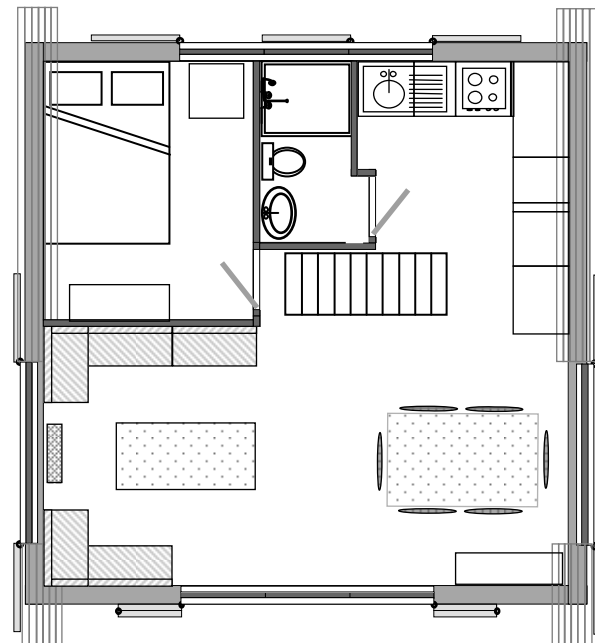

Inrichting van de bungalow.

Woonkamer met zithoek en stereo-installatie, eethoek (met kinderstoel) en open keuken met 4 gaspitten, oventje, koelkast en wasmachine. Eén slaapkamer met een tweepersoonsbed. Op de 1e etage twee eenpersoonsbedden aan de voorzijde en een eenpersoonsbed met onderschuif en kinderbed aan de achterzijde. Doucheruimte met wastafel, toilet en douche. Terras met tuinmeubilair. Dekens en kussens zijn aanwezig. Lakens, onderlakens en slopen dient u zelf mee te nemen of kunt u huren voor € 12,50 per persoon.

Verplichte eindschoonmaak (toilet en keuken dient u schoon op te leveren).

Verder: CD speler, kinderstoel en kinderbed, eigen parkeerplaats

Huisdieren niet toegestaan!!